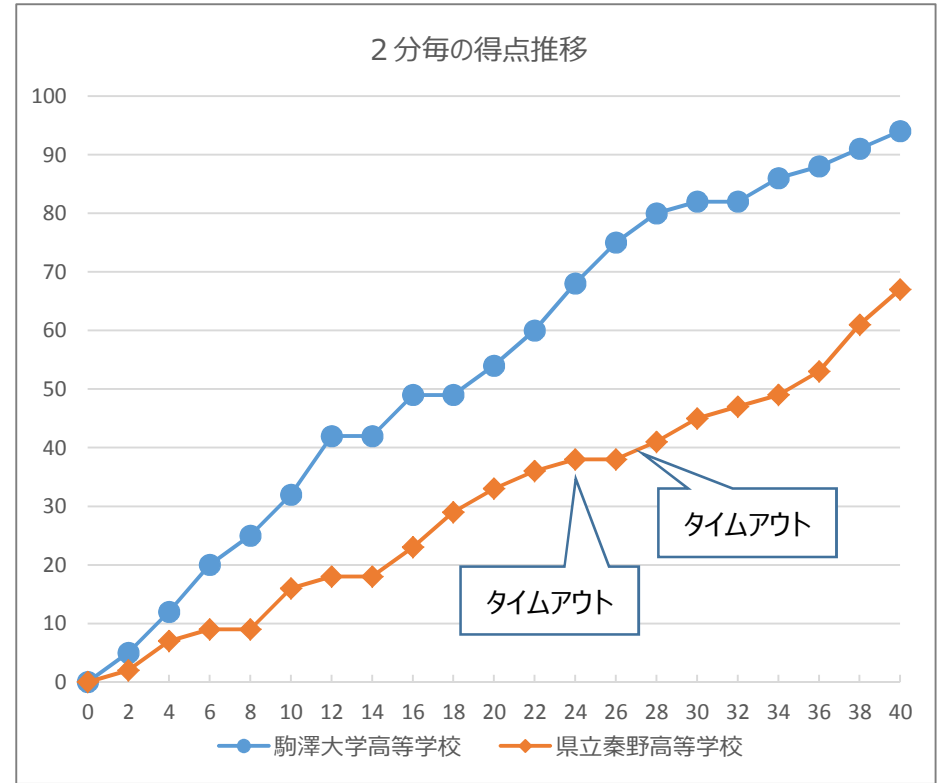

平成27年度関東高等学校女子バスケットボール大会 第69回関東高等学校女子バスケットボール選手権大会

平成27年6月6日(土)

Bブロック

1回戦

鐘山スポーツセンター総合体育館

Cコート

第2試合

チームA		32	1st	16			チームB
駒澤大学高等学校 (東京都)	94	22	2nd	17	67	県立秦野高等学校 (神奈川県)	
		28	3rd	12			
		12	4th	22			

Aチーム： 駒澤大学高等学校

No.	S	氏名	PTS	3P FG		2P FG		FT		F	REBOUNDS			TO
				M	A	M	A	M	A		OR	DR	TOT	
4	*	東海林 樹乃	18	1	2	6	12	3	4	1	0	4	4	2
5		関口 沙良	3	0	0	1	8	1	2	4	0	2	2	0
6	*	飯野 里穂	10	0	1	5	7	0	0	0	1	5	6	0
7	*	岡本 稚菜	5	1	2	1	2	0	0	1	0	1	1	1
8		高村 涼	9	1	1	3	5	0	0	1	2	2	4	4
9		長澤 彩緒里	0	0	0	0	0	0	0	0	0	0	0	0
10		玉置 胡桃	0	0	0	0	0	0	0	0	0	0	0	0
11		林田 咲輝	0	0	0	0	0	0	0	0	0	0	0	0
12	*	中澤 実理	19	1	1	7	9	2	3	1	1	4	5	4
13		森脇 樹里	6	0	0	3	5	0	0	1	1	1	2	2
14	*	古木 椰子	13	0	0	6	5	1	2	1	2	2	4	2
15		田邊 風香	4	0	1	1	2	2	5	2	2	3	5	1
16		工藤 菜々	5	1	3	1	3	0	0	2	0	1	1	1
17		大山 陽	0	0	0	0	0	0	0	0	0	0	0	1
18		佐々木 比奈子	2	0	2	1	2	0	0	0	0	0	0	0
HC/TEAM		川野 博子												
		合計	94	5	13	35	60	9	16	14	9	25	34	18

Bチーム： 県立秦野高等学校

No.	S	氏名	PTS	3P FG		2P FG		FT		F	REBOUNDS			TO
				M	A	M	A	M	A		OR	DR	TOT	
4		市川 弥菜実	2	0	0	1	3	0	0	1	2	0	2	2
5	*	梁木 さとみ	2	0	2	1	7	0	0	2	3	2	5	0
6	*	富井 千秋	17	1	1	3	9	8	9	1	1	1	2	3
7	*	知花 エミ	4	0	1	2	6	0	0	1	4	0	4	0
8	*	本多 美優梨	10	1	8	3	9	1	2	2	1	2	3	0
9		福田 梨乃												
10	*	杉本 里佳子	24	0	1	11	23	2	2	1	5	5	10	3
11		加藤 泉	0	0	0	0	3	0	0	3	1	1	2	1
12		杉本 ゆい	2	0	0	1	1	0	0	1	0	0	0	0
13		加藤 千尋												
14		小林 夏摘	3	1	2	0	1	0	2	1	0	1	1	0
15		空 優花												
16		丸野 萌子												
17		浅見 千洋												
18		露木 菜々子	3	1	3	0	0	0	0	2	0	1	1	0
HC/TEAM		安藤 謙市												
		合計	67	4	18	22	62	11	15	15	17	13	30	9

戦評

記載者：渡辺 晶 (山梨県高体連)

両チームともにマンツーマンでスタート。駒澤の②中澤の3Pが決まり秦野が⑩杉本のインサイドで応戦をするもなかなか決まらず、リバウンドからのターンオーバーで駒澤が得点を重ねる。さらに駒澤はオールコートマンツーマンに切り替え得点をリズムをつかむ。その後秦野もオールコートマンツーマンに変えるがリズムを変えられず32対16で1Q終了。

2Qは駒澤のペースで始まる。駒澤の④古木④東海林のリバウンドからの速い攻めの得点を重ねる。秦野は残り5分、ハーフコートでダブルチームのディフェンスに変えて、秦野の⑥富井⑩杉本のインサイドのシュートで点差を縮め、21点差駒澤のリードで終了。

3Q駒澤はリバウンドからの速い攻め⑥飯野②中澤④東海林④古木のカットインでシュートを決めて秦野を引き離す。秦野もオールコートディフェンスで粘るが駒澤のボール運びには効かない。秦野の攻めが単調となり、リズムをつかめないまま3Q終了した。

4Q秦野⑩杉本の得点からスタート、一方駒澤は時間を使ったオフェンスをし得点を返していく。秦野のオールコートマンツーマンで⑥富井が連続シュートを決めて食いさがるが、駒澤も時間を使いながらも⑩工藤が確実に得点をし、94対67で駒澤が勝利した。

主審	副審
中 嶋 清 貴 (山梨県)	田 中 翔 馬 (山梨県)